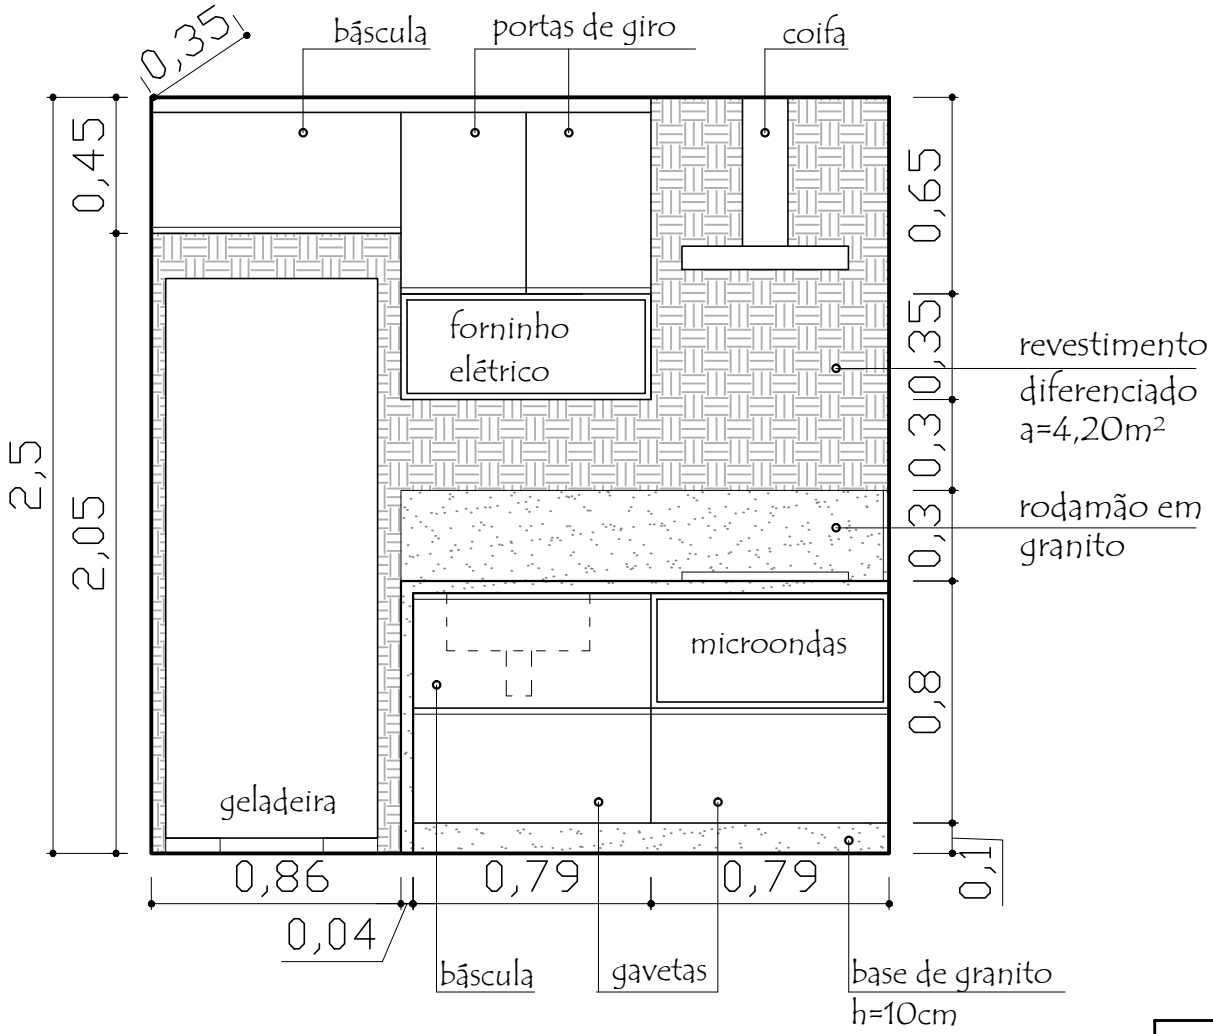

VISTA DA COPA

CONFERIR MEDIDAS NO LOCAL

Projeto de Arquitetura

Conselho Federal de Biologia - CFBio

Escala: 1:25

Rafaela Monnerat Schenkel

1/1