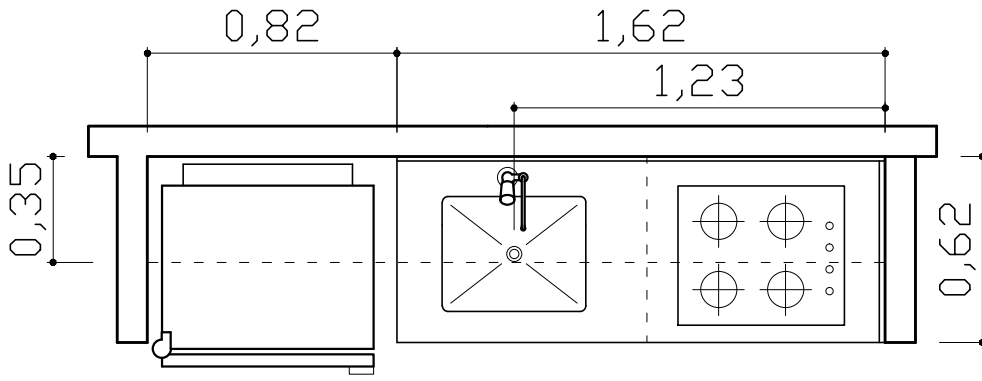

VISTA DA COPA

CONFERIR MEDIDAS NO LOCAL

Projeto de Arquitetura

Conselho Federal de Biologia - CFBio

Escala: 1:25

Rafaela Monnerat Schenkel

1/1